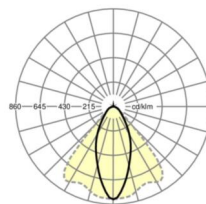

параметры

номер заказа	19427026310
код EAN	4020863416622
номер таможенного тарифа	94051190
Знак прохождения контроля	IP 64, класс защиты I, ENEC10 VDE, F, D, HACCP DIN10500/Food/IFS-пригодность для применения/BRC, Indoor, CE
Степень ударопрочности IK	IK03 (-20°C bis 45°C)
Температура окружающей среды	ta -20°C в 45°C
Особые свойства	Готовность к IoT «Ready for IoT»
Гарантийный срок	5 лет
Государственные программы поддержки	BEG - государственные субсидии для энергосберегающих зданий (действительна только для Германии)

электротехника

Балласт	Электронный драйвер DALI2 (1 штука)
Мощность системы	39W
сетевое напряжение	230V/50Hz
автоматический предохранитель (пусковой ток)	13 штук/B10, 24 штук/B16, 25 штук/C10, 40 штук/C16
класс энергосбережения/Источник света	C

Оптика

Оснастка	LED, цветопередача/оттенок света CRI ≥ 80 / 4000K
Допуск для координаты цветности (MacAdam)	3SDCM
Фотобиологическая безопасность (светильник)	RG1
Номинальный световой поток	7182lm
Срок службы LED	50000h L80/B10 (Tq 45°C)
светоотдача светильников	186lm/W
Угол излучения	40° (C0) / 85° (C90)
UGR поп./вдоль	18.0 / 20.0

DEEP-LINK

<https://www.regiolum.de/ru/article/19427026310>

Ссылка	LED 7000lm 840
ηLB	100 %
Φ ↓/↑	99 % / 1 %
UGR поп./вдоль	18.0 / 20.0