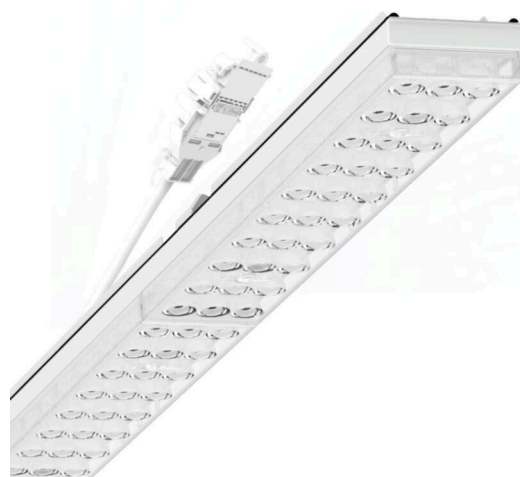

прибородержатель переменный IP 64 - Individual.Lens.Optic - прямой узконаправленный свет - без видимых стыков

Ламподержатель из оцинкованного стального профиля; слой цинка в сочетании с лаком на полиэфирной смоле хорошо защищает от коррозии; крепление без инструментов, с помощью встроенных нажимных затворов, защита от кражи. Встроенные пластиковые торцы с уплотнительными краями и одно замкнутое уплотнение вокруг, для несущей шины классов защиты до IP64. В несущей трековой шине позиционируется по-разному. Цвет корпуса белый стандартный для электротехники RAL 9016; Прямой узконаправленный свет, распространяющийся через линзу «Individual.Lens.Optic» из пластика ПММА. Оптика отдельных линз с прозрачным уплотнением делает сборку и установку предельно удобными, а плоскость легко чистится. Тройные ряды из отдельных линз и лампо-/прибородержатели, идеально согласованные между собой, обеспечивают цельный вид без стыков и неравномерностей Подключение к электросети через присоединительный провод длиной 1 м для свободного позиционирования ламподержателя в световой полосе и 5-полюсную втычную деталь для быстрой сборки со свободным выбором фаз. Сменные блоки, позволяющие легко модернизировать освещение, существенно продлевают срок службы всей осветительной установки.

Оптика

Оснастка	LED, цветопередача/оттенок света CRI ≥ 80 / 4000K
Допуск для координаты цветности (MacAdam)	3SDCM
Фотобиологическая безопасность (светильник)	RG1
Номинальный световой поток	7182lm
Срок службы LED	50000h L80/B10 (Tq 45°C)
светоотдача светильников	186lm/W
Угол излучения	40° (C0) / 85° (C90)
UGR поп./вдоль	18.0 / 20.0

DEEP-LINK

<https://www.regiolum.de/ru/article/19427026310>

Ссылка	LED 7000lm 840
ηLB	100 %
Φ ↓/↑	99 % / 1 %
UGR поп./вдоль	18.0 / 20.0

Механика

цвет корпуса	белый стандартный для электротехники RAL 9016
размеры (LxWxH/DxH)	2299mm x 55mm x 37mm
вес (нетто)	2.6kg
Вид монтажа	сборка трековых систем, световая структура

размеры

L	2299 mm	Длина
В	55 mm	Ширина
Н	37 mm	Высота